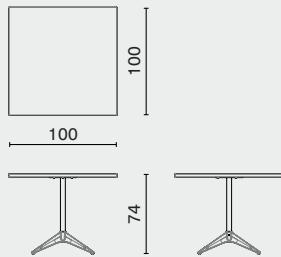

## DIMENSION (cm)

COMPASS SQUARE BISTRO TABLE  
M189-S-S

SMALL  
L80 W80 H74

## PACKAGING INFO

Top	L88 W88 H8cm / Gross 21kg / CBM 0.06
Rod	L28 W28 H60cm / Gross 5kg / CBM 0.05
Legs	L61 W61 H26cm / Gross 18kg / CBM 0.1

COMPASS SQUARE BISTRO TABLE  
M189-S-L

LARGE  
L100 W100 H74

Top	L108 W108 H8cm / Gross 32kg / CBM 0.09
Rod	L28 W28 H60cm / Gross 5kg / CBM 0.05
Legs	L61 W61 H26cm / Gross 18kg / CBM 0.1