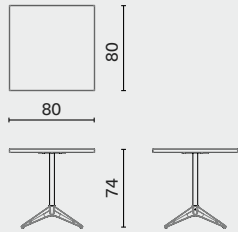

# COMPASS SQUARE BISTRO TABLE

## DIMENSION (cm)

COMPASS SQUARE BISTRO TABLE  
M189-S-S

SMALL  
L80 W80 H74

## PACKAGING INFO

Top	L88 W88 H8cm / Gross 21kg / CBM 0.06
Rod	L28 W28 H60cm / Gross 5kg / CBM 0.05
Legs	L61 W61 H26cm / Gross 18kg / CBM 0.1

COMPASS SQUARE BISTRO TABLE  
M189-S-L

LARGE  
L100 W100 H74

Top	L108 W108 H8cm / Gross 32kg / CBM 0.09
Rod	L28 W28 H60cm / Gross 5kg / CBM 0.05
Legs	L61 W61 H26cm / Gross 18kg / CBM 0.1