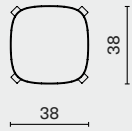

## DIMENSION (cm)

COLLETTE LOW STOOL  
M2020-LS

L38 W38 H48