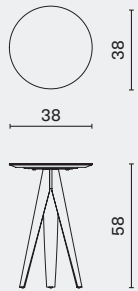

## DIMENSION

Luna Side Table - Small  
M1015-SML

L38 W38 H58 (cm)  
L15 W15 H23 (inch)