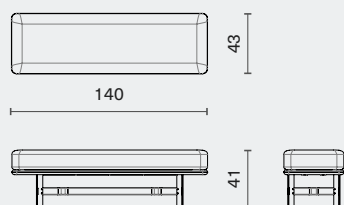

## DIMENSION

Stilt Bench  
M2016-BENC

L140 W43 H41 (cm)  
L55.3 W17 H16.3 (inch)