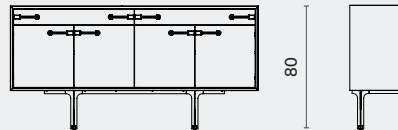

## DIMENSION

Tote Credenza  
M3005-CRDZ-LAG

L220 W51 H80 (cm)  
L86.8 W20.3 H31.8 (inch)

Tote Medium Credenza  
M3005-CRDZ-MED

L160 W51 H80 (cm)  
L63 W20.3 H31.5 (inch)