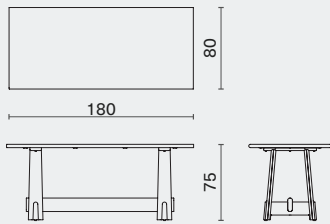

## DIMENSION

Odette Dining Table - Small  
M1017-RE-SML

L180 W80 H74 (cm)  
L71 W31.5 H29.3 (inch)