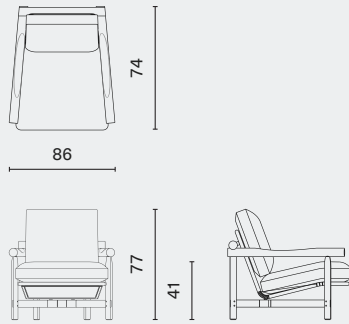

## DIMENSION

Stilt Armchair  
M2016-AMCH

L86 W74 H77 SH42 (cm)  
L34 W29.3 H30.8 SH16.8 (inch)