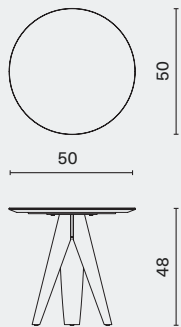

PACKAGING INFO

Table Top L47 W47 H5cm / Gross 7kg / CBM 0.02
Legs L62 W31 H12cm / Gross 4kg / CBM 0.03

Luna Side Table - Medium
M1015-MED

L50 W50 H48 (cm)
L19.8 W19.8 H19 (inch)