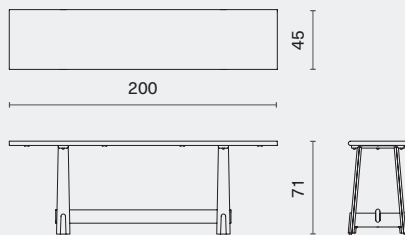

## DIMENSION

Odette Console - Small  
M1017-CONS-SML

L150 W45 H71 (cm)  
L59.3 W17.8 H30 (inch)

Odette Console - Medium  
M1017-CONS-MED

L200 W45 H71 (cm)  
L78.8 W17.8 H30 (inch)