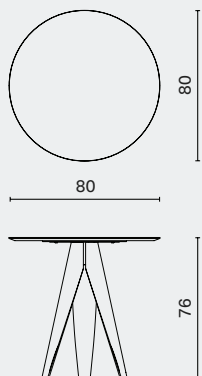

LUNA BISTRO TABLE

M1015-LAG

DISTRICT EIGHT

DIMENSION

Luna Bistro Table
M1015-LAG

L80 W80 H76 (cm)
L31.5 W31.5 H30 (inch)

PACKAGING INFO

Table Top L90 W90 H9cm / Gross TBA / CBM 0.08
Legs L81 W52 H16cm / Gross TBA / CBM 0.07